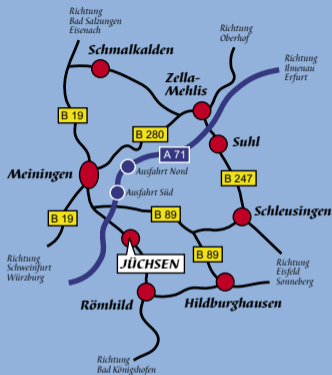

... und so erreichen Sie uns:

*Herzlich
Willkommen!*

in Ihrer
Pension Haack

Jüchsen ist leicht über die Autobahn A71 erreichbar.
Auf der A71 fahren Sie auf Sie bis zur Ausfahrt Meiningen-Süd. Verlassen Sie dort die Autobahn und fahren Sie auf die B89 in Richtung Meiningen.
Biegen Sie nach ca. 2 km links in Richtung Römhild/
Bad Königshofen ab.

Unsere Pension finden Sie auf der linken Seite
ca. 100 m nach dem Ortseingangsschild.

Pension Haack

Meininger Straße 30 · 98631 Jüchsen
Telefon (03 69 47) 5 42 45 · Fax 5 27 46
PensionHaack@t-online.de
www.thueringen.info/pension-haack