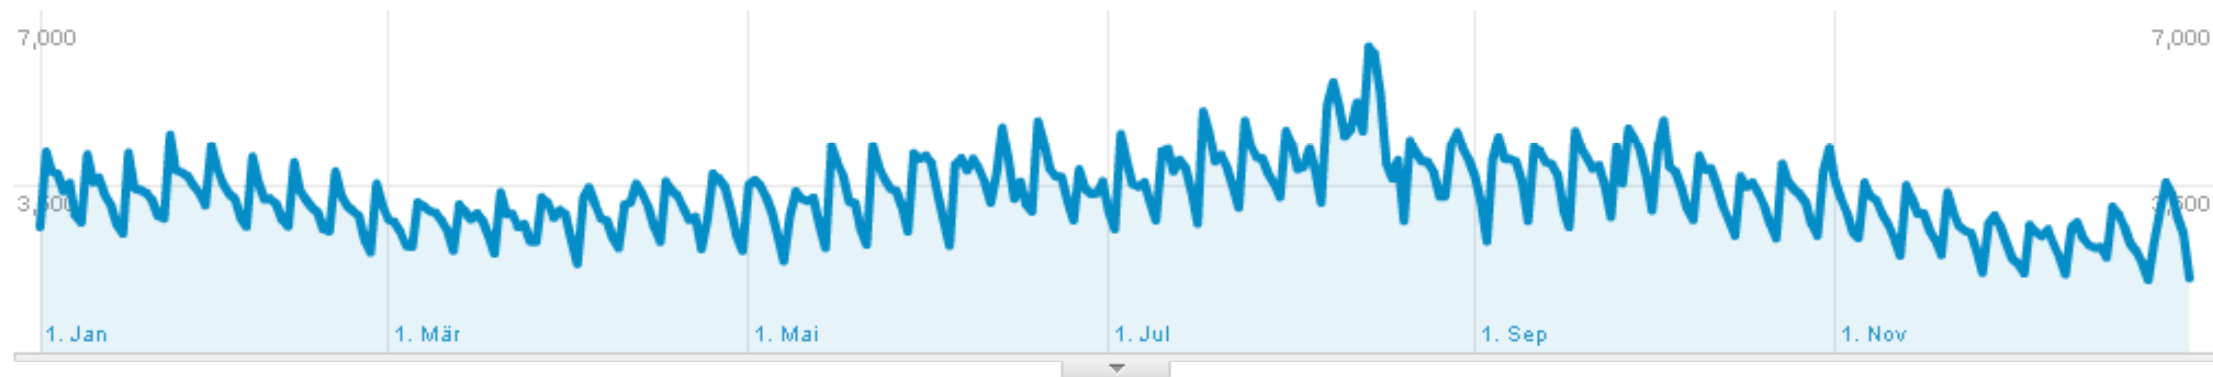

# Besucherübersicht

01.01.2011 - 31.12.2011

100,00 % von insgesamt besuche

## Übersicht

Messwert: Besuche

Vergleichswert

Grafik von:

**845.758 Personen haben diese Website besucht.**

**1.202.000 Besuche**

**845.758 Eindeutige Besucher**

**5.820.342 Seitenaufrufe**

**4,84 Seiten/Besuch**

**00:03:56 Durchschn. Besuchszeit auf der Website**

**46,28 % Absprungrate**

**66,79 % % Neue Besuche**

**66,92 % New Visitor**  
804.402 Besuche

**33,08 % Returning Visitor**  
397.598 Besuche